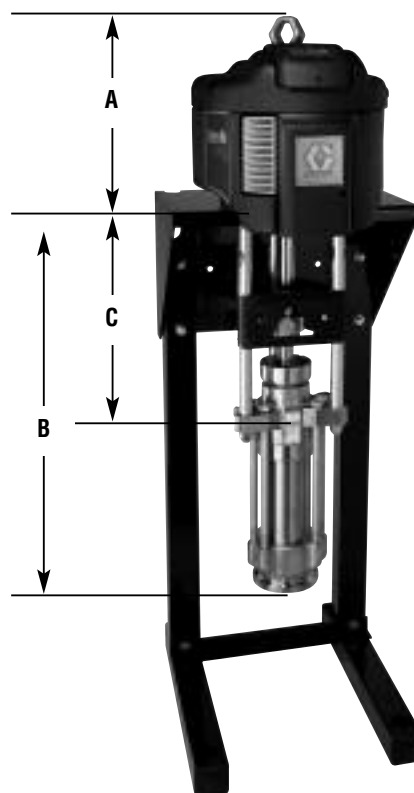

Dura-Flo™ & Xtreme®

180 cc matarpumpar med tryckluft

Rejåla pumpar med tätningar utformade för att hålla länge

- Aktiv pumpvolym, kolv med 2 kulor ger ett jämnt och lätt reglerat flöde
- Högt pumptryck och flöde för att kunna hantera flera olika färger och lacker
- Förbättrad servicebarhet med färre delar, snabbare reparationer och lägre ägandekostnader

Dimensioner

	A	B	C
Dura-Flo	34 cm (13.52 in)	73 cm (28.62 in)	43 cm (16.79 in)
Xtreme	34 cm (13.52 in)	74 cm (29.3 in)	47 cm (18.56 in)

Tekniska data

Modell	Tryckförhållande	Max intags-tryck bar (psi)	Max vätske-tryck bar (psi)	Vätskeflöde vid 60 cpm lpm (gpm)	Intag	Utlopp	Pump- underdel material	Volym/ cykel cc (oz)	Vikt
Dura-Flo 24S180	24:1	7 (100)	167.5 (2430)	11 (2.9)	1-1/2" npt	3/4" npt	SS	180 (6)	41 kg (89 lb)
Xtreme 24C180	24:1	7 (100)	167.5 (2430)	11 (2.9)	1-1/4" npt	3/4" npt	CS	180 (6)	41 kg (89 lb)
Dura-Flo 40S180	40:1	7 (100)	262.0 (3800)	11 (2.9)	1-1/2" npt	3/4" npt	SS	180 (6)	42 kg (93 lb)

Beställningsinformation

Dura-Flo och Xtreme 145cc

Tryckförhållande		Utlopp			Material	Tätningar		
Tecken	Motor	Tecken	Utlopp	Smarts		Tecken	Tätning	Artikelnummer för underdel
24	2200	D	Avfrostning	Ingen	C = Kolstål S = Rostfritt stål	1	3 Xtreme/2 Läder	L180C1 (CS) eller L18AC1
40	3400	E	Avfrostning	DataTrak		E	4 Läder/1 PTFE	236456 (SS) eller 261657
		L	Låg ljudnivå	Ingen				
		M	Låg ljudnivå	DataTrak				

Standardsatser

- 244851** Xtreme / Lädertätning och kulsats (för Xtreme)
- 237240** Läder / PTFE tätning- och kulsats (för Dura-Flo)
- 197316** Xtreme-cylinder
- 189857** Dura-Flo-cylinder
- 15J094** Xtreme kolvstång
- 189853** Dura-Flo kolvstång